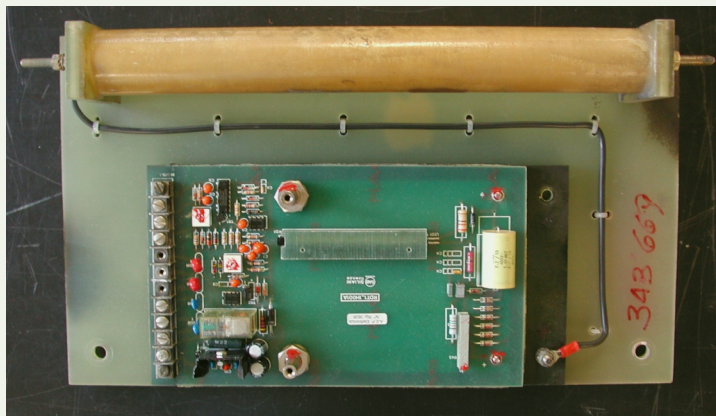

APELETRONICA

Cat. 348669 Relè di tensione

AEP ELETTRONICA,

è in grado di fornire a nuovo, riparare e
ricondizionare questa categoria di oggetti.

Specifiche tecniche:

Come da richiesta del Cliente.

Caratteristiche tecniche soggette a variazioni
senza obbligo di avviso.